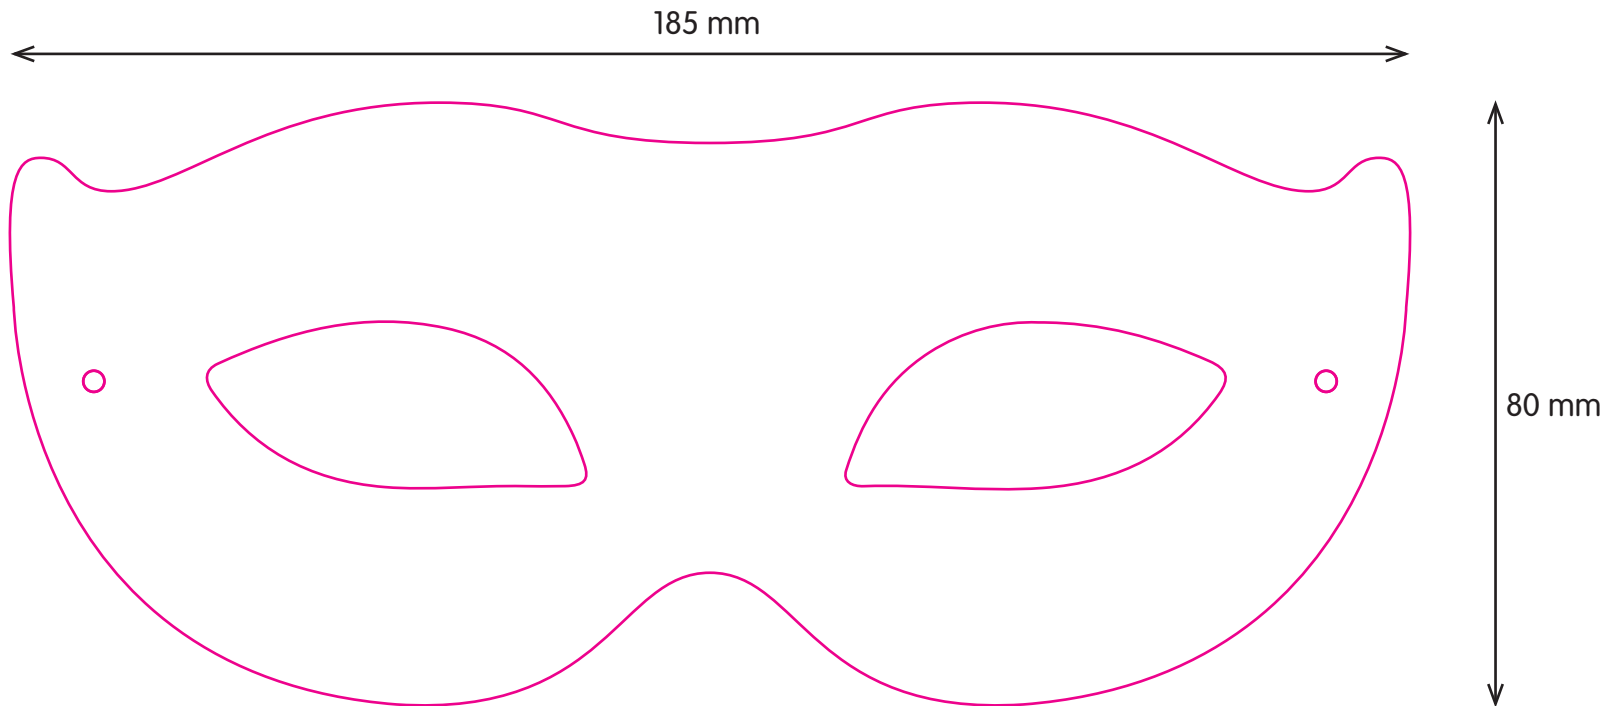

# Oogmaskers / Augenmasken / Eye Masks

-  Bij aflopende bedrukking 3 mm rondom overfill/snijmarge
-  Bei randabfallendem Druck, Vorlage 3 mm größer anlegen
-  For bled edge printing artwork should have 3 mm overfill